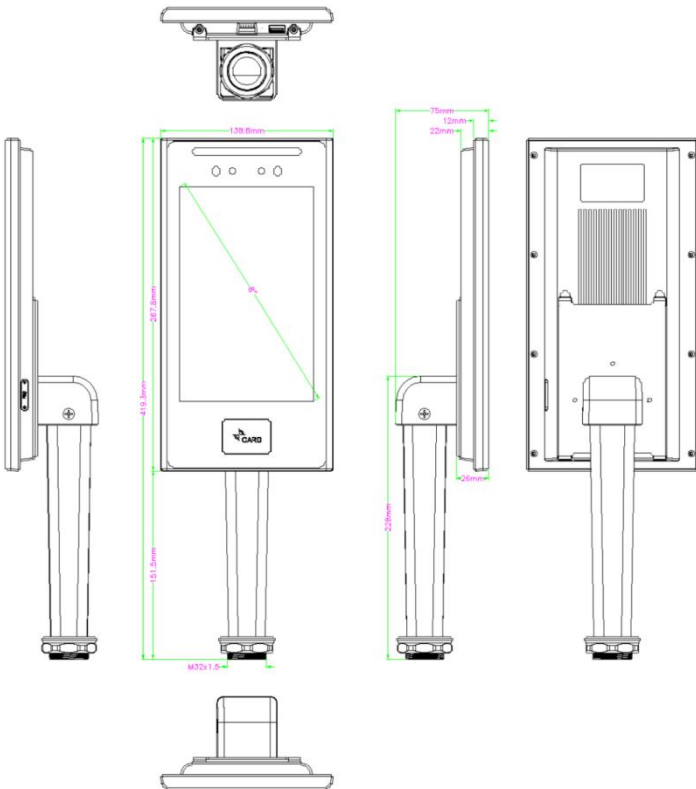

8寸人脸识别刷卡门禁一体机

产品型号

GK908

适用场景

精准识别，检测并完美结合人脸、IC/ID卡等智能门禁、考勤等功能，实现无接触式人脸快速检测、登记、记录等功能，广泛适用于办公区域、酒店、通道闸机、写字楼、学校、商场、社区、公共服务及管理项目等人流管控的场所

主要特性

- 8 寸 IPS 全视角高清显示屏，可显示软件界面及操作提示，实时检测最大人脸；
- 设备支持双目活体检测，支持照片、视频防假；
- 设备采用独有的人脸识别算法，识别速度快，准确率高；
- 设备支持人脸认证方式；
- 二维码阅读器（选配）；
- 内置IC卡/ID卡阅读器；
- 设备支持多种高级门禁管控功能；
- 设备支持防拆报警；
- 设备可存储用户数据，支持在断网模式下，单机运行功能；
- 设备可进行本地管理，支持登录后查询、设置、管理设备参数；
- 设备支持断网续传功能；
- 设备支持 5000 的人脸比对库及 10 万条识别记录，云端存储不限。
- 设备接口协议丰富

规格参数

规格型号	GK908
显示屏	
屏幕尺寸	8 inch
屏幕分辨率	800*1280
触摸	支持（选配）
硬件信息	
系统	Linux
处理器	XM8516D 双核
DDR	2Gb+2Gb
EMMC	8GB
Flash（存储）	8MB
识别性能	
摄像头	200W双目活体摄像头
宽动态	支持
识别距离	0.5-2M
识别时间	小于300ms
人脸库容量	5000人脸库
准确率	99.70%
IC/ID卡识别	支持刷卡功能（支持USB刷卡模块/串口刷卡模块）
人证比对	支持人证比对功能（选配）
记录存储	支持存储10万条识别记录，云端存储不限。
智能功能	
考勤	支持固定时间制，轮班制，自由排班制考勤设置，一键导出考勤报表。
远程开门	支持远程控制开门功能

功 耗	≤12W
抗静电	接触±6KV，空气±8KV
工作温度	-20℃～+60℃
工作湿度	20%—90%

产品尺寸

接口定义

序号	名称	数量	备注
1	网口	1	RJ45
2	电源	1	DC 12V IN
3	复位	1	RESET
4	开关量输出	1	开关量输出接口 A+/B-
5	韦根协议输入接口	1	① GND ② D0 ③ D1
6	韦根协议输出接口	1	① GND ② D0 ③ D1
7	RS485	1	① 485- ② 485+