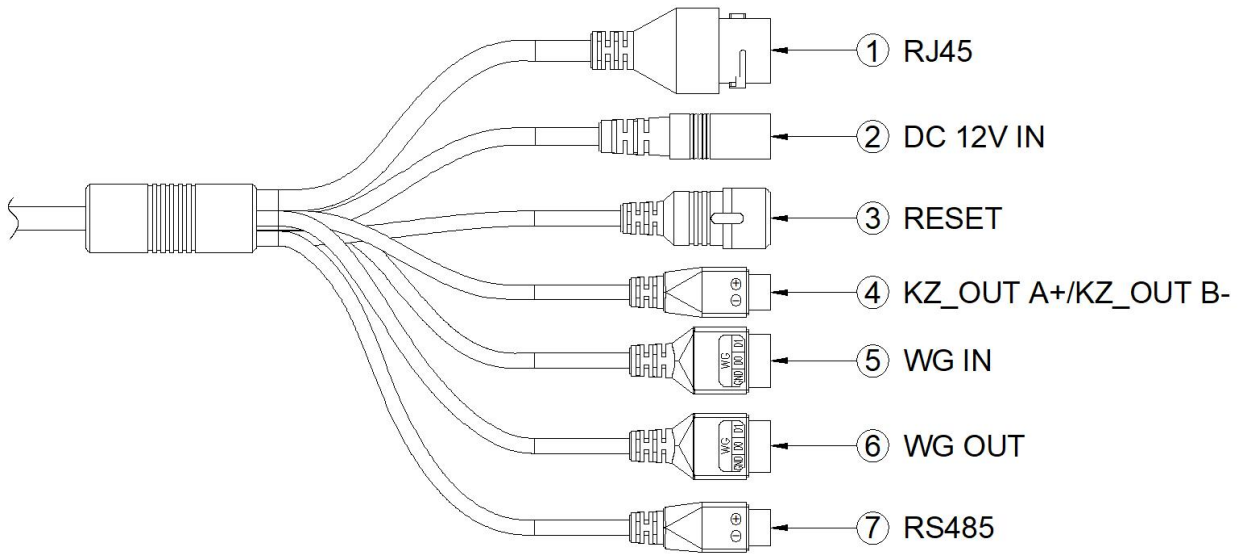

序号	名称	数量	备注
1	网口	1	RJ45
2	电源	1	DC 12V IN
3	复位	1	RESET
4	开关量输出	1	开关量输出接口 A+/B-
5	韦根协议输入接口	1	① GND ② D0 ③ D1
6	韦根协议输出接口	1	① GND ② D0 ③ D1
7	RS485	1	① 485- ② 485+